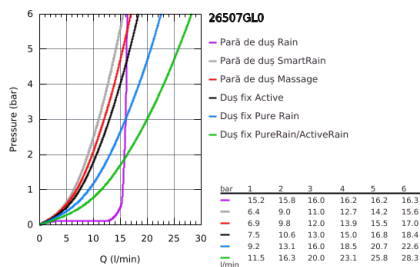

26 507 GL0 EUPHORIA SMARTCONTROL SYSTEM 310 DUO SISTEM DUȘ CU TERMOSTAT PENTRU MONTARE PE PERETE

DESCRIEREA PRODUSULUI

- compus din:
- braț de duș orizontal de 450 mm
- suport superior cu ajustare variabilă pentru adaptare minimă la găurile de fixare existente
- baterie cu termostat SmartControl aparentă
- permite selectarea între:
- duș fix Rainshower SmartActive 310
- 2 tipuri de jet:
- GROHE PureRain, ActiveRain
- pară de duș Euphoria 110 Massage, suprafață de pulverizare albă
- 3 tipuri de jet:
- Rain, SmartRain, Massage
- ajustabil în înălțime cu element culisant
- furtun de duș Silverflex 1.750 mm (28 388 000)
- pulverizare perfectă cu tehnologia GROHE DreamSpray
- finisaj GROHE StarLight
- fără risc de opărire cu GROHE CoolTouch
- GROHE TurboStat cartuș compactcu termoelement din ceară
- GROHE EcoJoy tehnologie pentru reducerea consumului de apă
- cu oprire de siguranță la 38°C GROHE SafeStop
- limitare opțională de temperatură la 43°C GROHE SafeStop Plus inclusă
- GROHE SmartControl - buton pentru comanda ON-OFF, ajustarea debitului prin rotire, de la EcoJoy la volum complet
- etajeră de duș GROHE EasyReach integrată
- sistem anti-calcar SpeedClean
- Inner WaterGuide pentru o durabilitate crescută în utilizare
- funcția Twistfree pentru prevenirea răsucirii furtunului
- compatibil cu boilere de la 18 kW/h
- debit minim 7 l/min.