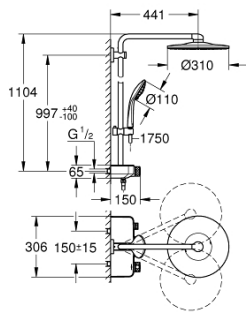

26 507 GL0 EUPHORIA SMARTCONTROL SYSTEM 310 DUO SISTEM DUȘ CU TERMOSTAT PENTRU MONTARE PE PERETE

DESCRIEREA PRODUSULUI

- compus din:
- braț de duș orizontal de 450 mm
- suport superior cu ajustare variabilă pentru adaptare minimă la găurile de fixare existente
- baterie cu termostat SmartControl aparentă
- permite selectarea între:
- duș fix Rainshower SmartActive 310
- 2 tipuri de jet:
- GROHE PureRain, ActiveRain
- pară de duș Euphoria 110 Massage, suprafață de pulverizare albă
- 3 tipuri de jet:
- Rain, SmartRain, Massage
- ajustabil în înălțime cu element culisant
- furtun de duș Silverflex 1.750 mm (28 388 000)
- pulverizare perfectă cu tehnologia GROHE DreamSpray
- finisaj GROHE StarLight
- fără risc de opărire cu GROHE CoolTouch
- GROHE TurboStat cartuș compactcu termoelement din ceară
- GROHE EcoJoy tehnologie pentru reducerea consumului de apă
- cu oprire de siguranță la 38°C GROHE SafeStop
- limitare opțională de temperatură la 43°C GROHE SafeStop Plus inclusă
- GROHE SmartControl - buton pentru comanda ON-OFF, ajustarea debitului prin rotire, de la EcoJoy la volum complet
- etajeră de duș GROHE EasyReach integrată
- sistem anti-calcar SpeedClean
- Inner WaterGuide pentru o durabilitate crescută în utilizare
- funcția Twistfree pentru prevenirea răsucirii furtunului
- compatibil cu boilere de la 18 kW/h
- debit minim 7 l/min.

26 507 GL0 EUPHORIA SMARTCONTROL SYSTEM 310 DUO SISTEM DUȘ CU TERMOSTAT PENTRU MONTARE PE PERETE